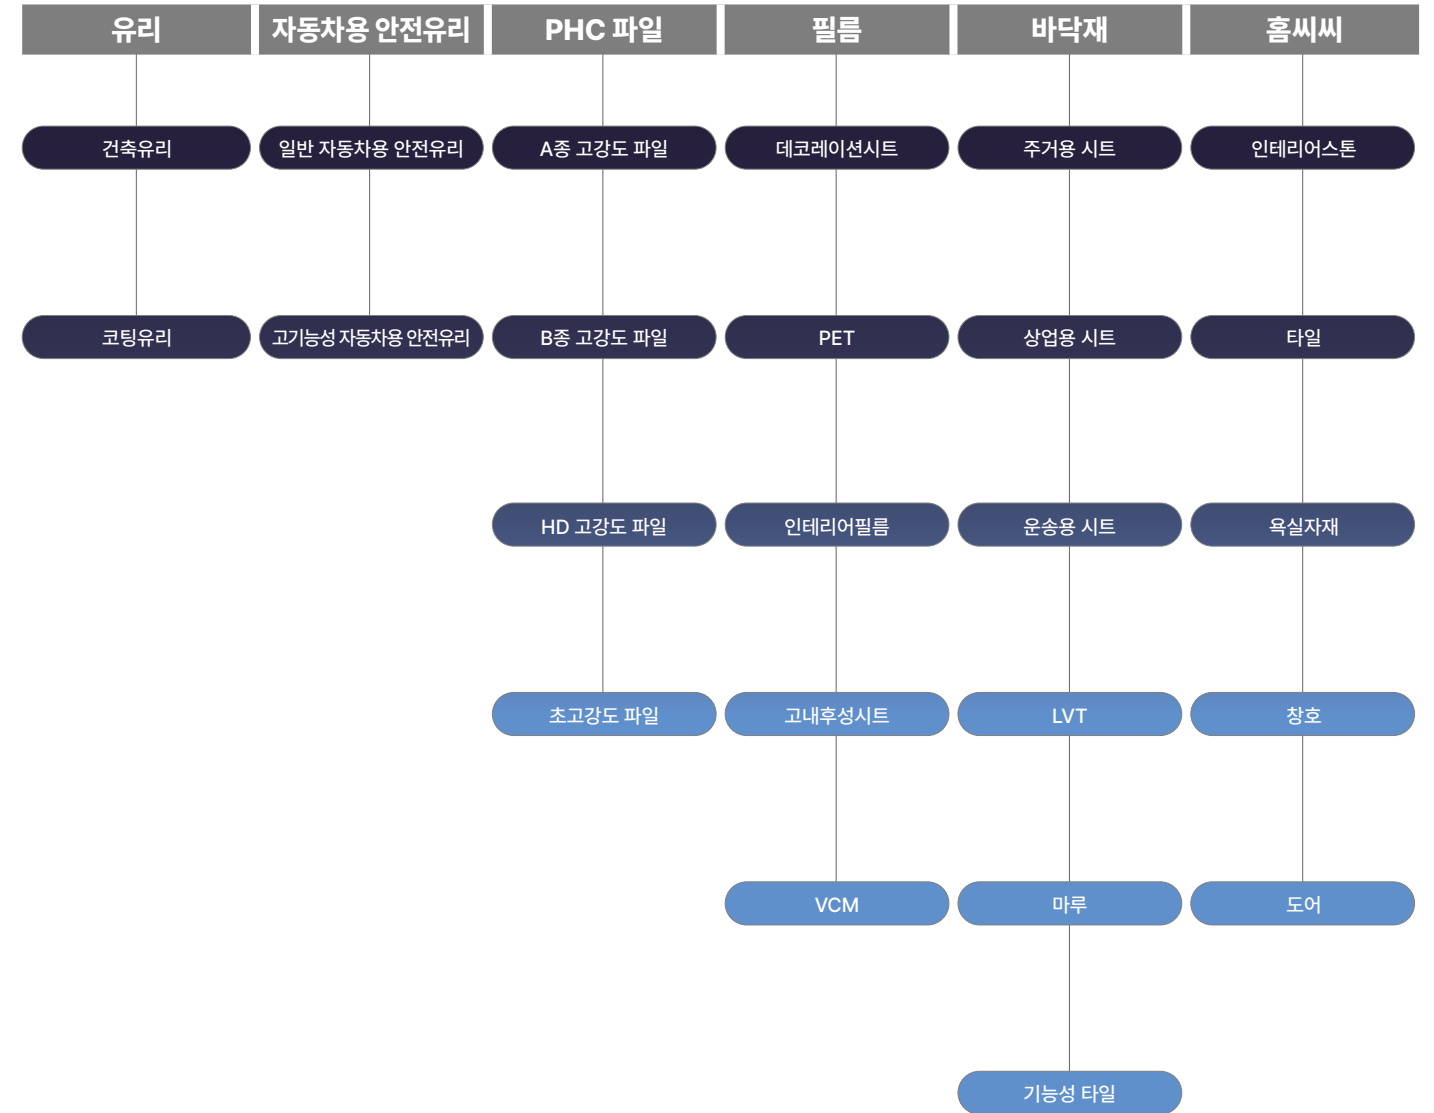

COMPANY OVERVIEW

KCC글라스는 2020년 1월, 유리 및 인테리어 사업 등의 전문성을 강화하고, 시장 환경 변화에 신속히 대응하고자 KCC로부터 인적 분할해 설립되었습니다. KCC글라스는 제품의 가치를 높이고 세계 시장을 선도하는 'ONE AND ONLY' 제품 개발에 기업 역량을 집중하는 한편, 끊임없는 도전과 변화를 통해 세계 최고의 유리 및 인테리어 전문 기업으로 도약해 나갈 것입니다.

기업명	주식회사 케이씨씨글라스
설립일	2020년 1월 2일
대표이사	정몽익, 변종오
본사 소재지	서울특별시 서초구 강남대로 587
사업 영역	유리, 인테리어 유통/서비스, 바닥재, 필름, 인테리어스톤, PHC 파일

비전

세계 시장을 선도하는 환경친화적 기술력과 고객의 가치를 소중히 여기는 일등 기업

전략 목표

1 안정성장
고부가가치 창출과 재무건전성 확보

2 고객경영
고객의 삶과 공간을 함께 디자인하는 기업

3 선진경영
지속적 기술혁신과 효율적 조직운영

4 인재경영
적극적인 교육투자를 통한 글로벌 인재 육성

BUSINESS AREA

KCC글라스는 대한민국을 대표하는 유리 및 건축자재 전문 기업이자 토털 인테리어 솔루션을 제공하는 기업으로서, 2020년 설립 이후 지속적인 혁신과 성장을 이어가고 있습니다. 건축, 토목, 자동차, 가전 등 다양한 산업 분야에서 고품질 제품을 공급하며, 주거 및 업무 공간을 포함한 생활 전반에 적용되는 차별화된 제품과 서비스를 제공하고 있습니다.