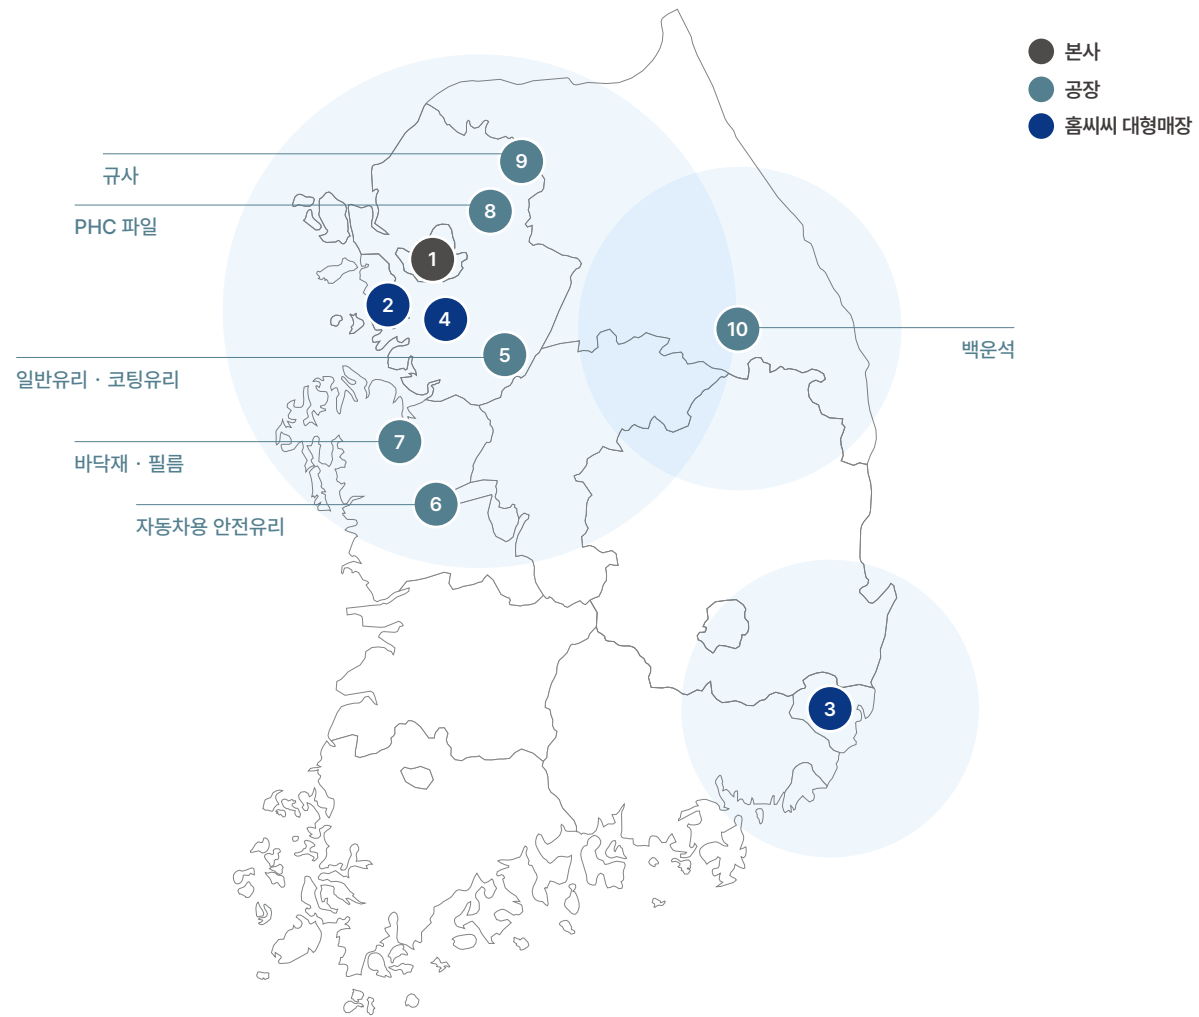

COMPANY PROFILE

본사

① 케이씨씨글라스	서울특별시 서초구 강남대로 587
-----------	--------------------

홈씨씨 대형 매장

② 홈씨씨 인천점	인천광역시 서구 중봉대로 393번길 16
③ 홈씨씨 울산점	울산광역시 북구 진장유동로 28-17
④ 홈씨씨 수원점	경기도 수원시 권선구 세화로 134번길 31

공장

⑤ 여주공장	경기도 여주시 가남읍 여주남로 541
⑥ 전의공장	세종특별자치시 전의면 산단길 134
⑦ 아산공장	충청남도 아산시 염치읍 아산로 658-33
⑧ 덕소공장	경기도 남양주시 와부읍 수레로 244
⑨ 가평공장	경기도 가평군 가평읍 물안산길 42
⑩ 영월공장	강원도 영월군 북면 원동재로 282-54